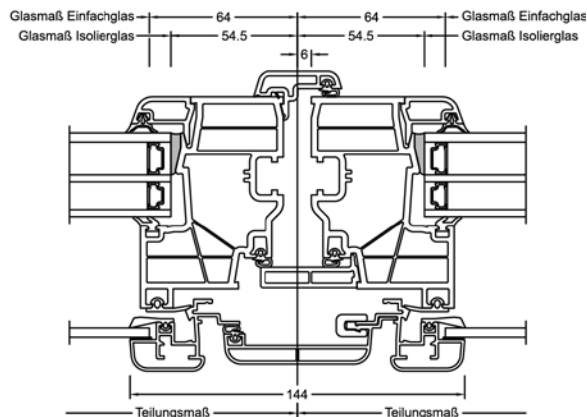

Schnitte

Senkrecht

Waagrecht

Stulp

Werte

Glasaufbau	GC	AH	Beschichtung	U _g Isoliergla	U _f	Psi	U _w	Zeugnis Wärme	R _w	g	C _{tr}	Zeugnis Schall
4 // 6/18Ar/b4	2KU	Iso	light	1,1	0,95	0,024	0,98	JA	40	-2	-7	JA
		Alu	light	1,1	0,95	0,041	1,0	JA	40	-2	-7	JA
6 // 6/18Ar/b4	2KU	Iso	light	1,1	0,95	0,024	0,98	JA	42	-3	-9	JA
		Alu	light	1,1	0,95	0,041	1,0	JA	42	-3	-9	JA
4 // 3bESG/12Ar/ 3/14Ar/b4	3AD	Iso	light/SolarXPlus	0,7	1,0	0,018	0,77	JA	41	-3	-9	JA
		Alu	light/SolarXPlus	0,7	1,0	0,037	0,82	JA	41	-3	-9	JA
6 // 3bESG/12Ar/3/ 14Ar/b4	3AD	Iso	light/SolarXPlus	0,7	1,0	0,018	0,77	JA	43	-2	-8	JA
		Alu	light/SolarXPlus	0,7	1,0	0,037	0,82	JA	43	-2	-8	JA
4 // 3bESG/12Kr/3/ 14Kr/b4	3AE	Iso	light/SolarXPlus	0,5	1,0	0,018	0,70	JA	41	-3	-9	JA
		Alu	light/SolarXPlus	0,5	1,0	0,037	0,75	JA	41	-3	-9	JA
6 // 3bESG/12Kr/ 3/14Kr/b4	3AE	Iso	light/SolarXPlus	0,5	1,0	0,018	0,70	JA	43	-2	-8	JA
		Alu	light/SolarXPlus	0,5	1,0	0,037	0,75	JA	43	-2	-8	JA