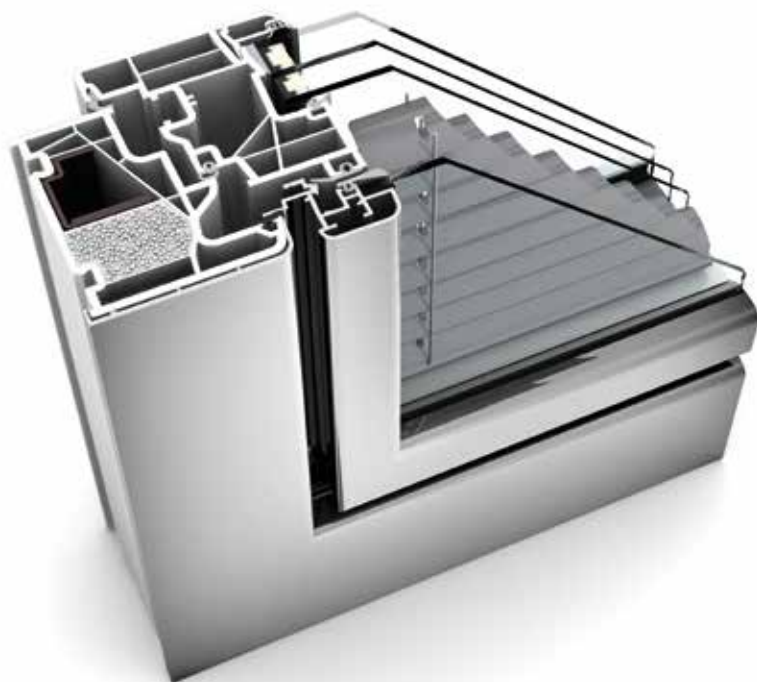

KV 440 KUNSTSTOFF/ALUMINIUM-VERBUNDFENSTER

EIGENSCHAFTEN

	Wärmedämmung	bis $U_w = 0,64 \text{ W/(m}^2\text{K)}$
	Schallschutz	bis 45 dB
	Sicherheit	RC1N, RC2
	Verriegelung	verdeckt liegend
	Bautiefe	93 mm

I-tec Verglasung

I-tec Beschattung

I-tec Lüftung

I-tec Insulation

KV 440

Der flächenbündige Übergang von Rahmen und Flügel kombiniert mit dem integrierten Sonnen- und Sichtschutz vereint KV 440 zu einer Einheit. Jalousie, Faltstore oder die blickdichte Duette® sind zwischen den Scheiben integriert und daher vor Verschmutzung geschützt. Mit perfektem Sonnen-, Sicht-, Wärme- und Schallschutz genießen Sie 4fach-Schutz in nur einem Fenster. Mittels Photovoltaikmodul und Akku lässt sich die I-tec Beschattung ohne externe Stromquelle steuern. Mit der I-tec Smart Window App ist eine Bedienung bequem vom Tablet oder Smartphone aus möglich.

Schnitte

Senkrecht

Waagrecht

Stulp

Werte

Glasaufbau	GC	AH	Beschichtung	U _g Isoliergla	U _f	Psi	U _w	Zeugnis Wärme	R _w	g	C _{tr}	Zeugnis Schall
4 // 6/18Ar/b4	2KU	Iso	light	1,1	0,95	0,024	0,98	JA	40	-2	-7	JA
		Alu	light	1,1	0,95	0,041	1,0	JA	40	-2	-7	JA
6 // 6/18Ar/b4	2KU	Iso	light	1,1	0,95	0,024	0,98	JA	42	-3	-9	JA
		Alu	light	1,1	0,95	0,041	1,0	JA	42	-3	-9	JA
4 // 3bESG/12Ar/ 3/14Ar/b4	3AD	Iso	light/SolarXPlus	0,7	1,0	0,018	0,77	JA	41	-3	-9	JA
		Alu	light/SolarXPlus	0,7	1,0	0,037	0,82	JA	41	-3	-9	JA
6 // 3bESG/12Ar/3/ 14Ar/b4	3AD	Iso	light/SolarXPlus	0,7	1,0	0,018	0,77	JA	43	-2	-8	JA
		Alu	light/SolarXPlus	0,7	1,0	0,037	0,82	JA	43	-2	-8	JA
4 // 3bESG/12Kr/3/ 14Kr/b4	3AE	Iso	light/SolarXPlus	0,5	1,0	0,018	0,70	JA	41	-3	-9	JA
		Alu	light/SolarXPlus	0,5	1,0	0,037	0,75	JA	41	-3	-9	JA
6 // 3bESG/12Kr/ 3/14Kr/b4	3AE	Iso	light/SolarXPlus	0,5	1,0	0,018	0,70	JA	43	-2	-8	JA
		Alu	light/SolarXPlus	0,5	1,0	0,037	0,75	JA	43	-2	-8	JA