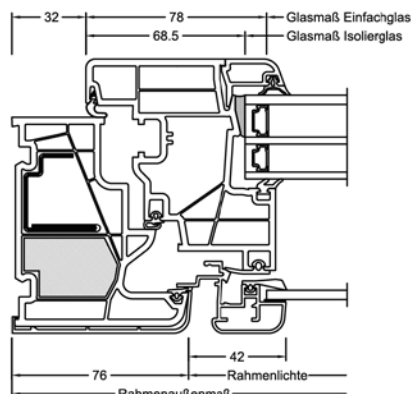

I-tec Verglasung

I-tec Beschattung

I-tec Lüftung

I-tec Insulation

KV 440

Der flächenbündige Übergang von Rahmen und Flügel kombiniert mit dem integrierten Sonnen- und Sichtschutz vereint KV 440 zu einer Einheit. Jalousie, Faltstore oder die blickdichte Duette® sind zwischen den Scheiben integriert und daher vor Verschmutzung geschützt. Mit perfektem Sonnen-, Sicht-, Wärme- und Schallschutz genießen Sie 4fach-Schutz in nur einem Fenster. Mittels Photovoltaikmodul und Akku lässt sich die I-tec Beschattung ohne externe Stromquelle steuern. Mit der I-tec Smart Window App ist eine Bedienung bequem vom Tablet oder Smartphone aus möglich.

Schnitte

Senkrecht

Waagrecht

Stulp

Werte

Glasaufbau	GC	AH	Beschichtung	U _g Isoliergla	U _f	Psi	U _w	Zeugnis Wärme	R _w	g	C _{tr}	Zeugnis Schall
4 // 6/18Ar/b4	2KU	Iso	light	1,1	0,95	0,024	0,98	JA	40	-2	-7	JA
		Alu	light	1,1	0,95	0,041	1,0	JA	40	-2	-7	JA
6 // 6/18Ar/b4	2KU	Iso	light	1,1	0,95	0,024	0,98	JA	42	-3	-9	JA
		Alu	light	1,1	0,95	0,041	1,0	JA	42	-3	-9	JA
4 // 3bESG/12Ar/ 3/14Ar/b4	3AD	Iso	light/SolarXPlus	0,7	1,0	0,018	0,77	JA	41	-3	-9	JA
		Alu	light/SolarXPlus	0,7	1,0	0,037	0,82	JA	41	-3	-9	JA
6 // 3bESG/12Ar/3/ 14Ar/b4	3AD	Iso	light/SolarXPlus	0,7	1,0	0,018	0,77	JA	43	-2	-8	JA
		Alu	light/SolarXPlus	0,7	1,0	0,037	0,82	JA	43	-2	-8	JA
4 // 3bESG/12Kr/3/ 14Kr/b4	3AE	Iso	light/SolarXPlus	0,5	1,0	0,018	0,70	JA	41	-3	-9	JA
		Alu	light/SolarXPlus	0,5	1,0	0,037	0,75	JA	41	-3	-9	JA
6 // 3bESG/12Kr/ 3/14Kr/b4	3AE	Iso	light/SolarXPlus	0,5	1,0	0,018	0,70	JA	43	-2	-8	JA
		Alu	light/SolarXPlus	0,5	1,0	0,037	0,75	JA	43	-2	-8	JA