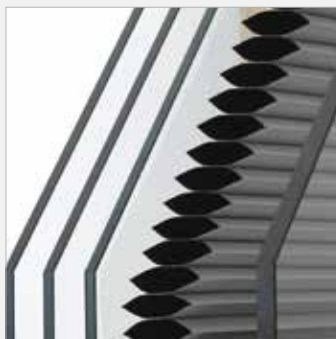

KV 440 KUNSTSTOFF/ALUMINIUM-VERBUNDFENSTER

EIGENSCHAFTEN

	Wärmedämmung	bis $U_w = 0,64 \text{ W/(m}^2\text{K)}$
	Schallschutz	bis 45 dB
	Sicherheit	RC1N, RC2
	Verriegelung	verdeckt liegend
	Bautiefe	93 mm

I-tec Verglasung

I-tec Beschattung

I-tec Lüftung

I-tec Insulation

KV 440

Der flächenbündige Übergang von Rahmen und Flügel kombiniert mit dem integrierten Sonnen- und Sichtschutz vereint KV 440 zu einer Einheit. Jalousie, Faltstore oder die blickdichte Duette® sind zwischen den Scheiben integriert und daher vor Verschmutzung geschützt. Mit perfektem Sonnen-, Sicht-, Wärme- und Schallschutz genießen Sie 4fach-Schutz in nur einem Fenster. Mittels Photovoltaikmodul und Akku lässt sich die I-tec Beschattung ohne externe Stromquelle steuern. Mit der I-tec Smart Window App ist eine Bedienung bequem vom Tablet oder Smartphone aus möglich.

Schnitte

Senkrecht

Waagrecht

Stulp

Werte

Glasaufbau	GC	AH	Beschichtung	U _g Isoliergla	U _f	Psi	U _w	Zeugnis Wärme	R _w	g	C _{tr}	Zeugnis Schall
4 // 6/18Ar/b4	2KU	Iso	light	1,1	0,95	0,024	0,98	JA	40	-2	-7	JA
		Alu	light	1,1	0,95	0,041	1,0	JA	40	-2	-7	JA
6 // 6/18Ar/b4	2KU	Iso	light	1,1	0,95	0,024	0,98	JA	42	-3	-9	JA
		Alu	light	1,1	0,95	0,041	1,0	JA	42	-3	-9	JA
4 // 3bESG/12Ar/ 3/14Ar/b4	3AD	Iso	light/SolarXPlus	0,7	1,0	0,018	0,77	JA	41	-3	-9	JA
		Alu	light/SolarXPlus	0,7	1,0	0,037	0,82	JA	41	-3	-9	JA
6 // 3bESG/12Ar/3/ 14Ar/b4	3AD	Iso	light/SolarXPlus	0,7	1,0	0,018	0,77	JA	43	-2	-8	JA
		Alu	light/SolarXPlus	0,7	1,0	0,037	0,82	JA	43	-2	-8	JA
4 // 3bESG/12Kr/3/ 14Kr/b4	3AE	Iso	light/SolarXPlus	0,5	1,0	0,018	0,70	JA	41	-3	-9	JA
		Alu	light/SolarXPlus	0,5	1,0	0,037	0,75	JA	41	-3	-9	JA
6 // 3bESG/12Kr/ 3/14Kr/b4	3AE	Iso	light/SolarXPlus	0,5	1,0	0,018	0,70	JA	43	-2	-8	JA
		Alu	light/SolarXPlus	0,5	1,0	0,037	0,75	JA	43	-2	-8	JA