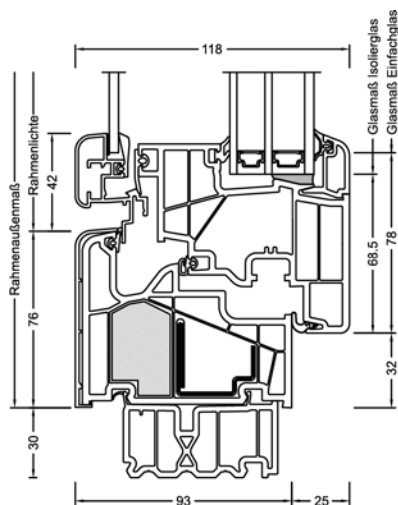

I-tec Verglasung

I-tec Beschattung

I-tec Lüftung

I-tec Insulation

KV 440

Der flächenbündige Übergang von Rahmen und Flügel kombiniert mit dem integrierten Sonnen- und Sichtschutz vereint KV 440 zu einer Einheit. Jalousie, Faltstore oder die blickdichte Duette® sind zwischen den Scheiben integriert und daher vor Verschmutzung geschützt. Mit perfektem Sonnen-, Sicht-, Wärme- und Schallschutz genießen Sie 4fach-Schutz in nur einem Fenster. Mittels Photovoltaikmodul und Akku lässt sich die I-tec Beschattung ohne externe Stromquelle steuern. Mit der I-tec Smart Window App ist eine Bedienung bequem vom Tablet oder Smartphone aus möglich.

Schnitte

Senkrecht

Waagrecht

Stulp

Werte

Glasaufbau	GC	AH	Beschichtung	U _g Isoliergla	U _f	Psi	U _w	Zeugnis Wärme	R _w	g	C _{tr}	Zeugnis Schall
4 // 6/18Ar/b4	2KU	Iso	light	1,1	0,95	0,024	0,98	JA	40	-2	-7	JA
		Alu	light	1,1	0,95	0,041	1,0	JA	40	-2	-7	JA
6 // 6/18Ar/b4	2KU	Iso	light	1,1	0,95	0,024	0,98	JA	42	-3	-9	JA
		Alu	light	1,1	0,95	0,041	1,0	JA	42	-3	-9	JA
4 // 3bESG/12Ar/ 3/14Ar/b4	3AD	Iso	light/SolarXPlus	0,7	1,0	0,018	0,77	JA	41	-3	-9	JA
		Alu	light/SolarXPlus	0,7	1,0	0,037	0,82	JA	41	-3	-9	JA
6 // 3bESG/12Ar/3/ 14Ar/b4	3AD	Iso	light/SolarXPlus	0,7	1,0	0,018	0,77	JA	43	-2	-8	JA
		Alu	light/SolarXPlus	0,7	1,0	0,037	0,82	JA	43	-2	-8	JA
4 // 3bESG/12Kr/3/ 14Kr/b4	3AE	Iso	light/SolarXPlus	0,5	1,0	0,018	0,70	JA	41	-3	-9	JA
		Alu	light/SolarXPlus	0,5	1,0	0,037	0,75	JA	41	-3	-9	JA
6 // 3bESG/12Kr/ 3/14Kr/b4	3AE	Iso	light/SolarXPlus	0,5	1,0	0,018	0,70	JA	43	-2	-8	JA
		Alu	light/SolarXPlus	0,5	1,0	0,037	0,75	JA	43	-2	-8	JA